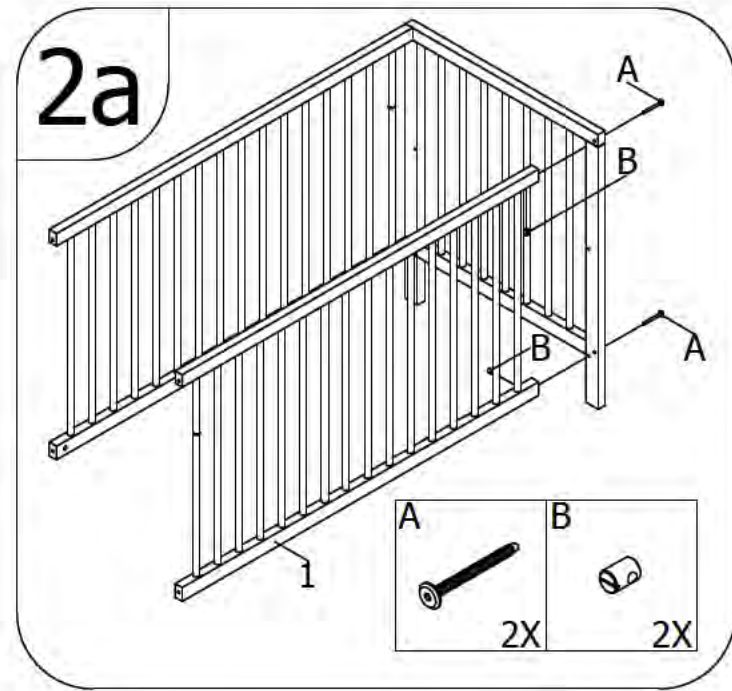

ASSEMBLY INSTRUCTION
MONTAGE HANDLEIDING
MONTAGE ANLEITUNG
NOTICE DE MONTAGE
MANUAL DE MONTAJE

UK
NL
D
F
ESP

MODEL
TYPE
COLOUR
ART.CODE

:TOBY
:BED 60X120
:NATURAL
:114074.01

Distributor:

BOPITA
Energieweg 1
6662 NS Elst
The Netherlands

www.bopita.com

17.01.2023.

<p>A</p>  <p>M6X60 8X</p>	<p>B</p>  <p>M6 8X</p>	<p>C1</p>  <p>2X</p>	<p>C2</p>  <p>2X</p>	<p>D</p>  <p>M6 4X</p>	<p>E</p>  <p>SW4 1X</p> <p>F</p>  <p>SW5 1X</p>
--	---	---	---	---	---