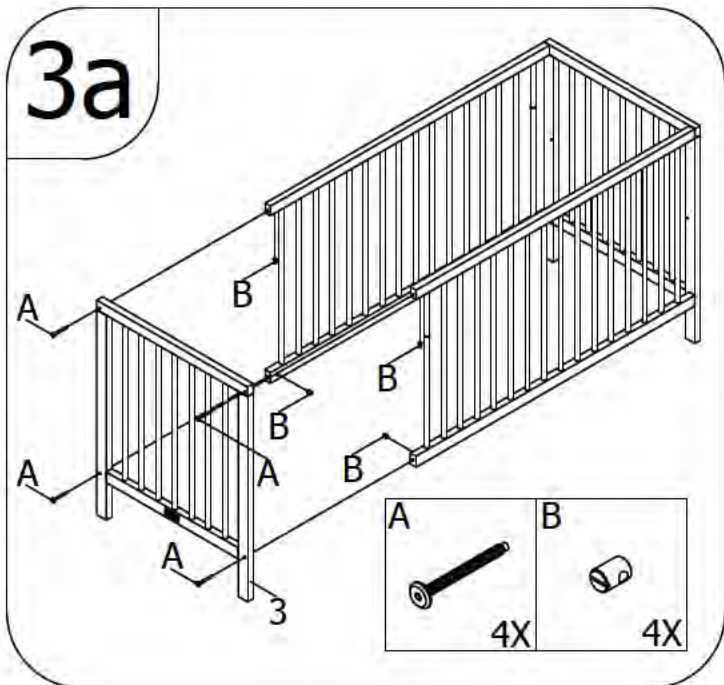

ASSEMBLY INSTRUCTION
MONTAGE HANDLEIDING
MONTAGE ANLEITUNG
NOTICE DE MONTAGE
MANUAL DE MONTAJE

UK
NL
D
F
ESP

MODEL
TYPE
COLOUR
ART.CODE

:TOBY
:BED 60X120
:NATURAL
:114074.01

Distributor:

BOPITA
Energieweg 1
6662 NS Elst
The Netherlands

www.bopita.com

17.01.2023.

<p>A</p>  <p>M6X60 8X</p>	<p>B</p>  <p>M6 8X</p>	<p>C1</p>  <p>2X</p>	<p>C2</p>  <p>2X</p>	<p>D</p>  <p>M6 4X</p>	<p>E</p>  <p>SW4 1X</p> <p>F</p>  <p>SW5 1X</p>
--	---	---	---	---	---