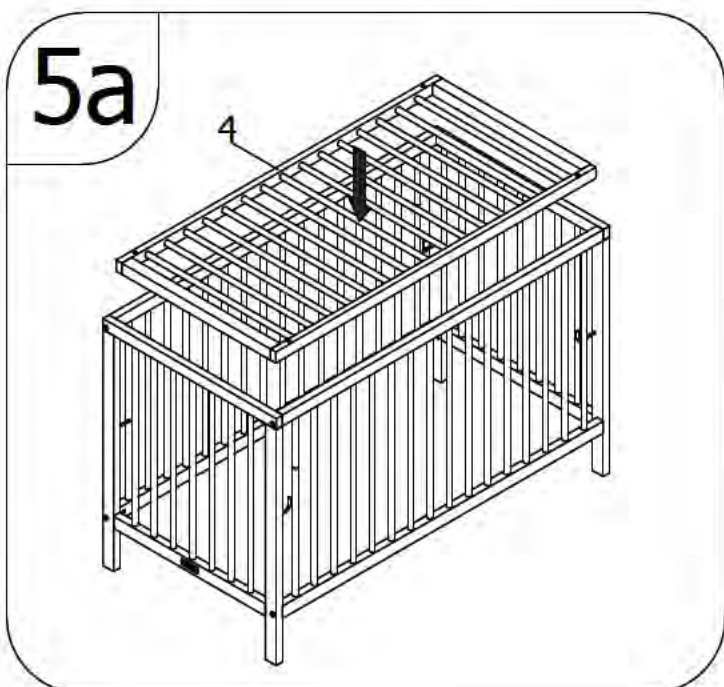

ASSEMBLY INSTRUCTION
MONTAGE HANDLEIDING
MONTAGE ANLEITUNG
NOTICE DE MONTAGE
MANUAL DE MONTAJE

UK
NL
D
F
ESP

MODEL
TYPE
COLOUR
ART.CODE

:TOBY
:BED 60X120
:NATURAL
:114074.01

Distributor:

BOPITA
Energieweg 1
6662 NS Elst
The Netherlands

www.bopita.com

17.01.2023.

<p>A</p>  <p>M6X60 8X</p>	<p>B</p>  <p>M6 8X</p>	<p>C1</p>  <p>2X</p>	<p>C2</p>  <p>2X</p>	<p>D</p>  <p>M6 4X</p>	<p>E</p>  <p>SW4 1X</p> <p>F</p>  <p>SW5 1X</p>
--	---	---	---	---	---