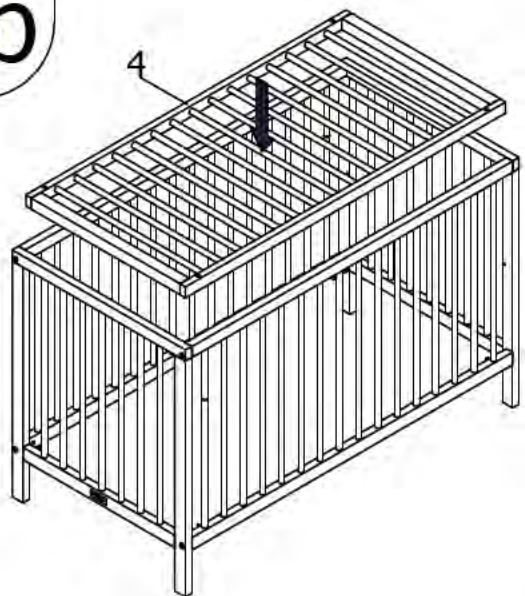

ASSEMBLY INSTRUCTION
MONTAGE HANDLEIDING
MONTAGE ANLEITUNG
NOTICE DE MONTAGE
MANUAL DE MONTAJE

UK
NL
D
F
ESP

MODEL
TYPE
COLOUR
ART.CODE

:TOBY
:BED 60X120
:NATURAL
:114074.01

Distributor:

BOPITA
Energieweg 1
6662 NS Elst
The Netherlands

www.bopita.com

17.01.2023.

<p>A</p>  <p>M6X60 8X</p>	<p>B</p>  <p>M6 8X</p>	<p>C1</p>  <p>2X</p>	<p>C2</p>  <p>2X</p>	<p>D</p>  <p>M6 4X</p>	<p>E</p>  <p>SW4 1X</p> <p>F</p>  <p>SW5 1X</p>
--	---	---	---	---	---

1b

2b

3b

4b

5b

6b