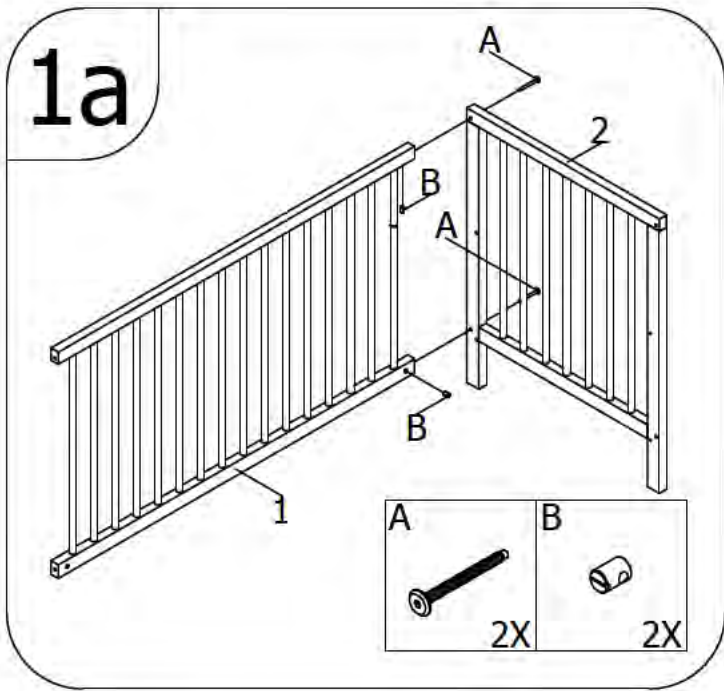

ASSEMBLY INSTRUCTION
MONTAGE HANDLEIDING
MONTAGE ANLEITUNG
NOTICE DE MONTAGE
MANUAL DE MONTAJE

UK
NL
D
F
ESP

MODEL
TYPE
COLOUR
ART.CODE

:TOBY
:BED 60X120
:NATURAL
:114074.01

Distributor:

BOPITA
Energieweg 1
6662 NS Elst
The Netherlands

www.bopita.com

17.01.2023.

<p>A</p>  <p>M6X60 8X</p>	<p>B</p>  <p>M6 8X</p>	<p>C1</p>  <p>2X</p>	<p>C2</p>  <p>2X</p>	<p>D</p>  <p>M6 4X</p>	<p>E</p>  <p>SW4 1X</p> <p>F</p>  <p>SW5 1X</p>
--	---	---	---	---	---