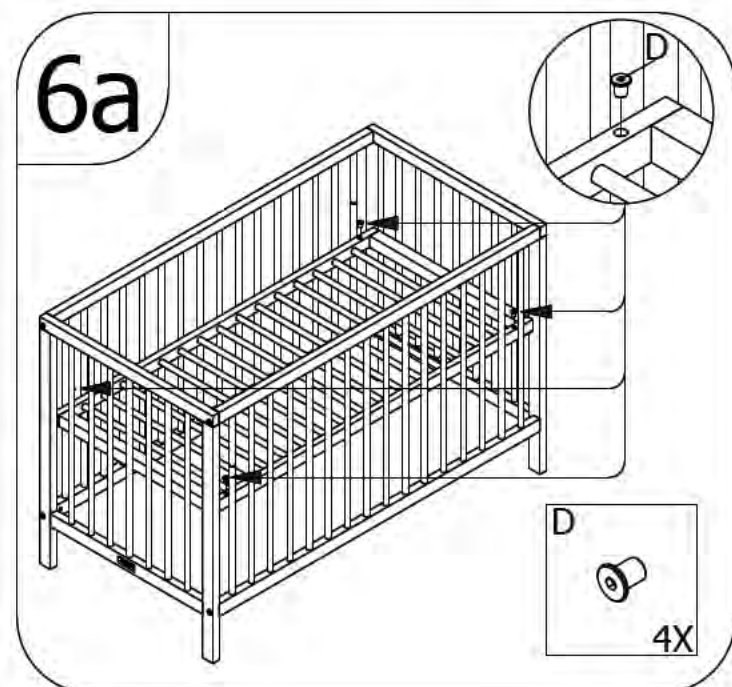

ASSEMBLY INSTRUCTION
MONTAGE HANDLEIDING
MONTAGE ANLEITUNG
NOTICE DE MONTAGE
MANUAL DE MONTAJE

UK
NL
D
F
ESP

MODEL
TYPE
COLOUR
ART.CODE

:TOBY
:BED 60X120
:NATURAL
:114074.01

Distributor:

BOPITA
Energieweg 1
6662 NS Elst
The Netherlands

www.bopita.com

17.01.2023.

<p>A</p>  <p>M6X60 8X</p>	<p>B</p>  <p>M6 8X</p>	<p>C1</p>  <p>2X</p>	<p>C2</p>  <p>2X</p>	<p>D</p>  <p>M6 4X</p>	<p>E</p>  <p>SW4 1X</p> <p>F</p>  <p>SW5 1X</p>
--	---	---	---	---	---