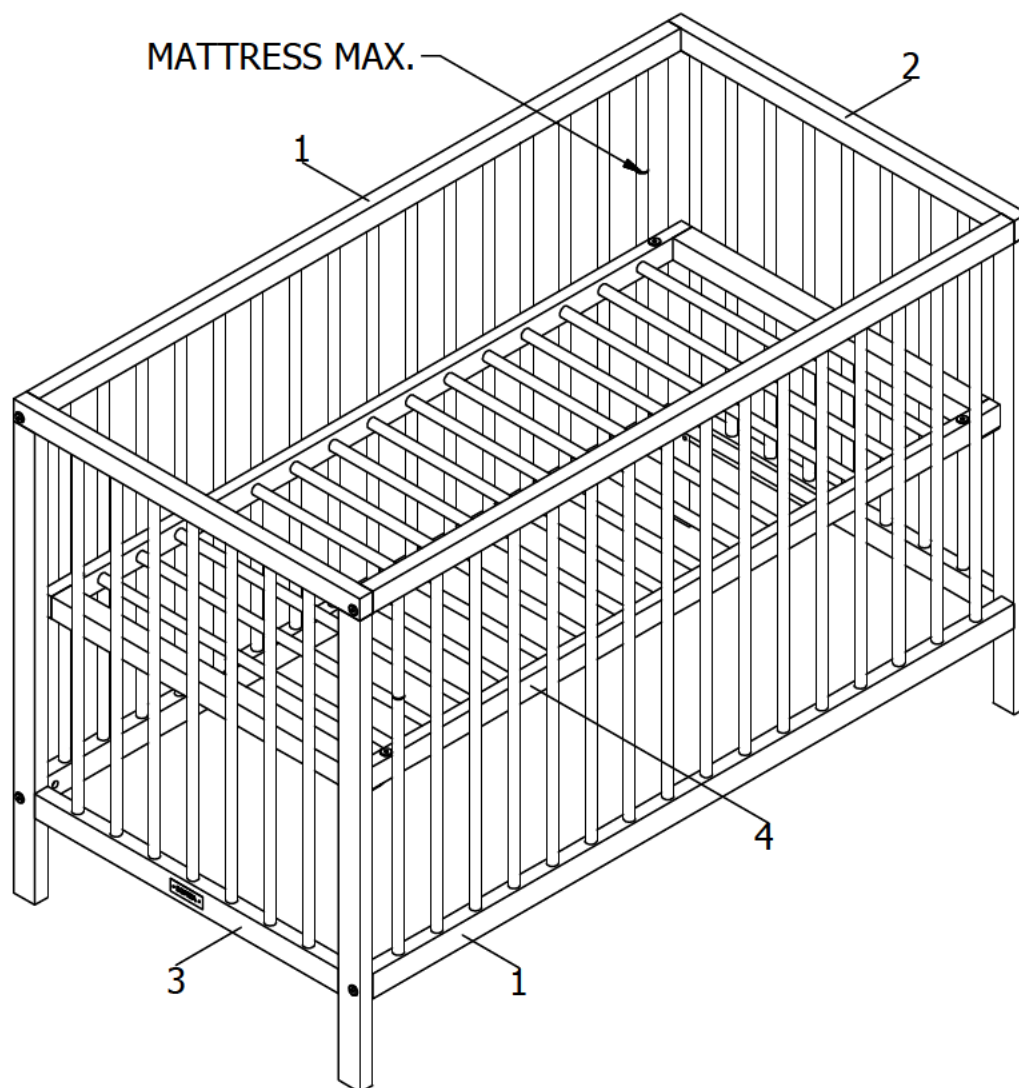

ASSEMBLY INSTRUCTION
MONTAGE HANDLEIDING
MONTAGE ANLEITUNG
NOTICE DE MONTAGE
MANUAL DE MONTAJE

UK
NL
D
F
ESP

MODEL
TYPE
COLOUR
ART.CODE

:TOBY
:BED 60X120
:NATURAL
:114074.01

Distributor:

BOPITA
Energieweg 1
6662 NS Elst
The Netherlands

www.bopita.com

17.01.2023.

<p>A</p>  <p>M6X60 8X</p>	<p>B</p>  <p>M6 8X</p>	<p>C1</p>  <p>2X</p>	<p>C2</p>  <p>2X</p>	<p>D</p>  <p>M6 4X</p>	<p>E</p>  <p>SW4 1X</p> <p>F</p>  <p>SW5 1X</p>
--	---	---	---	---	---