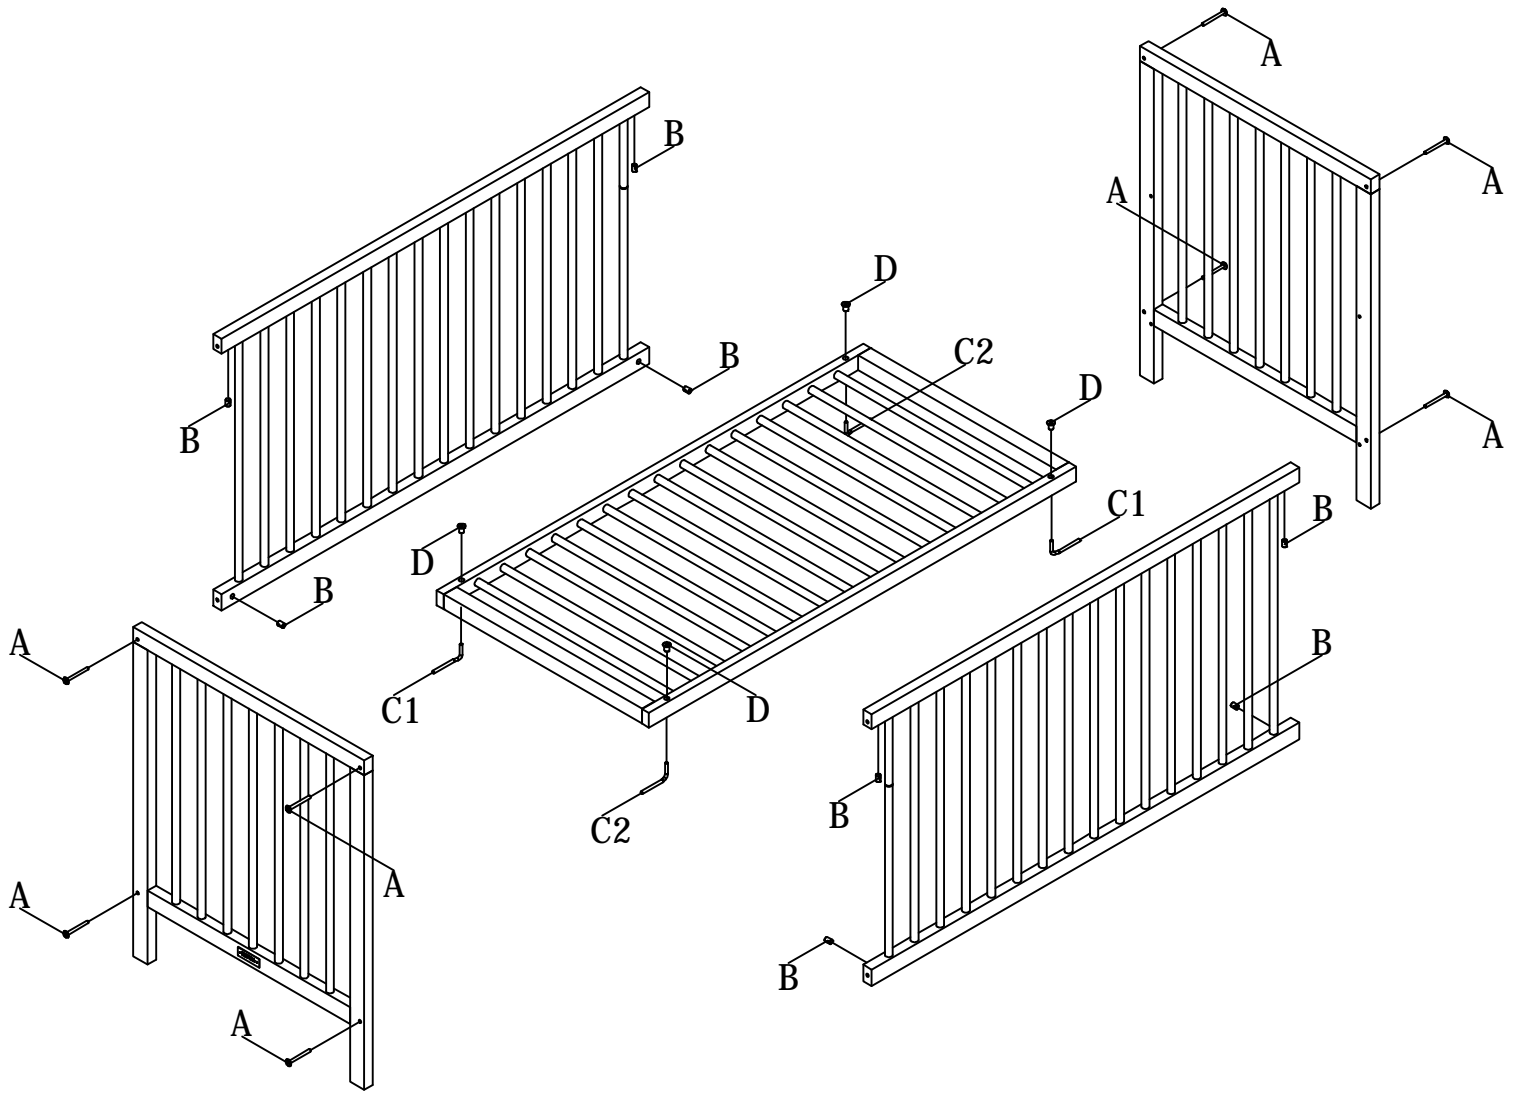

ASSEMBLY INSTRUCTION
MONTAGE HANDLEIDING
MONTAGE ANLEITUNG
NOTICE DE MONTAGE
MANUAL DE MONTAJE

UK
NL
D
F
ESP

MODEL
TYPE
COLOUR
ART.CODE

:TOBY
:BED 60X120
:NATURAL
:114074.01

Distributor:

BOPITA
Energieweg 1
6662 NS Elst
The Netherlands

www.bopita.com

17.01.2023.

<p>A</p>  <p>M6X60 8X</p>	<p>B</p>  <p>M6 8X</p>	<p>C1</p>  <p>2X</p>	<p>C2</p>  <p>2X</p>	<p>D</p>  <p>M6 4X</p>	<p>E</p>  <p>SW4 1X</p> <p>F</p>  <p>SW5 1X</p>
--	---	---	---	---	---