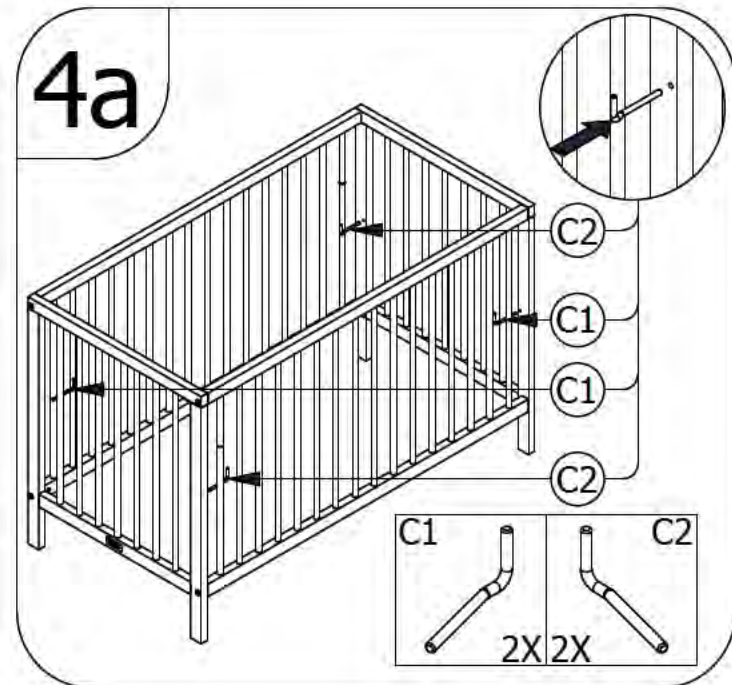

ASSEMBLY INSTRUCTION
MONTAGE HANDLEIDING
MONTAGE ANLEITUNG
NOTICE DE MONTAGE
MANUAL DE MONTAJE

UK
NL
D
F
ESP

MODEL
TYPE
COLOUR
ART.CODE

:TOBY
:BED 60X120
:NATURAL
:114074.01

Distributor:

BOPITA
Energieweg 1
6662 NS Elst
The Netherlands

www.bopita.com

17.01.2023.

<p>A</p>  <p>M6X60 8X</p>	<p>B</p>  <p>M6 8X</p>	<p>C1</p>  <p>2X</p>	<p>C2</p>  <p>2X</p>	<p>D</p>  <p>M6 4X</p>	<p>E</p>  <p>SW4 1X</p> <p>F</p>  <p>SW5 1X</p>
--	---	---	---	---	---